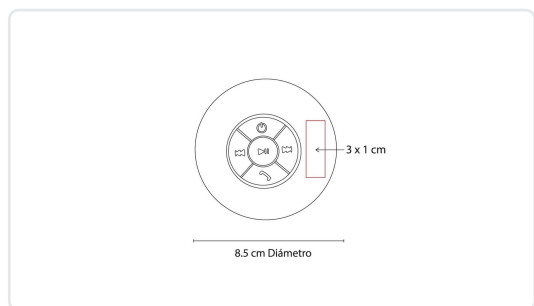

BOCINA ROADI

Modelo: Z 1160

ESPECIFICACIONES TÉCNICAS

Material	Plástico
Medida del producto	8.5 cm Diámetro
Área de impresión	3 x 1 cm
Técnica de impresión	Serigrafía
Piezas por caja	100
Peso bruto	15 kg
Dimensiones de la caja	47 x 26 x 38 cm
Caja individual	Sí
Bolsa individual	No

Área de impresión / Trazo técnico

DESCRIPCIÓN

Bocina bluetooth con batería recargable. Resistente a salpicaduras de agua. Ventosa de fuerte fijación para superficies lisas. Reproducción de música 6 hrs aproximadamente. Función manos libres. Controles de volumen, reproducción de audio y micrófono. Incluye cable cargador USB. Este producto por ser últimas piezas puede presentar alguna variación, no se aceptan devoluciones.